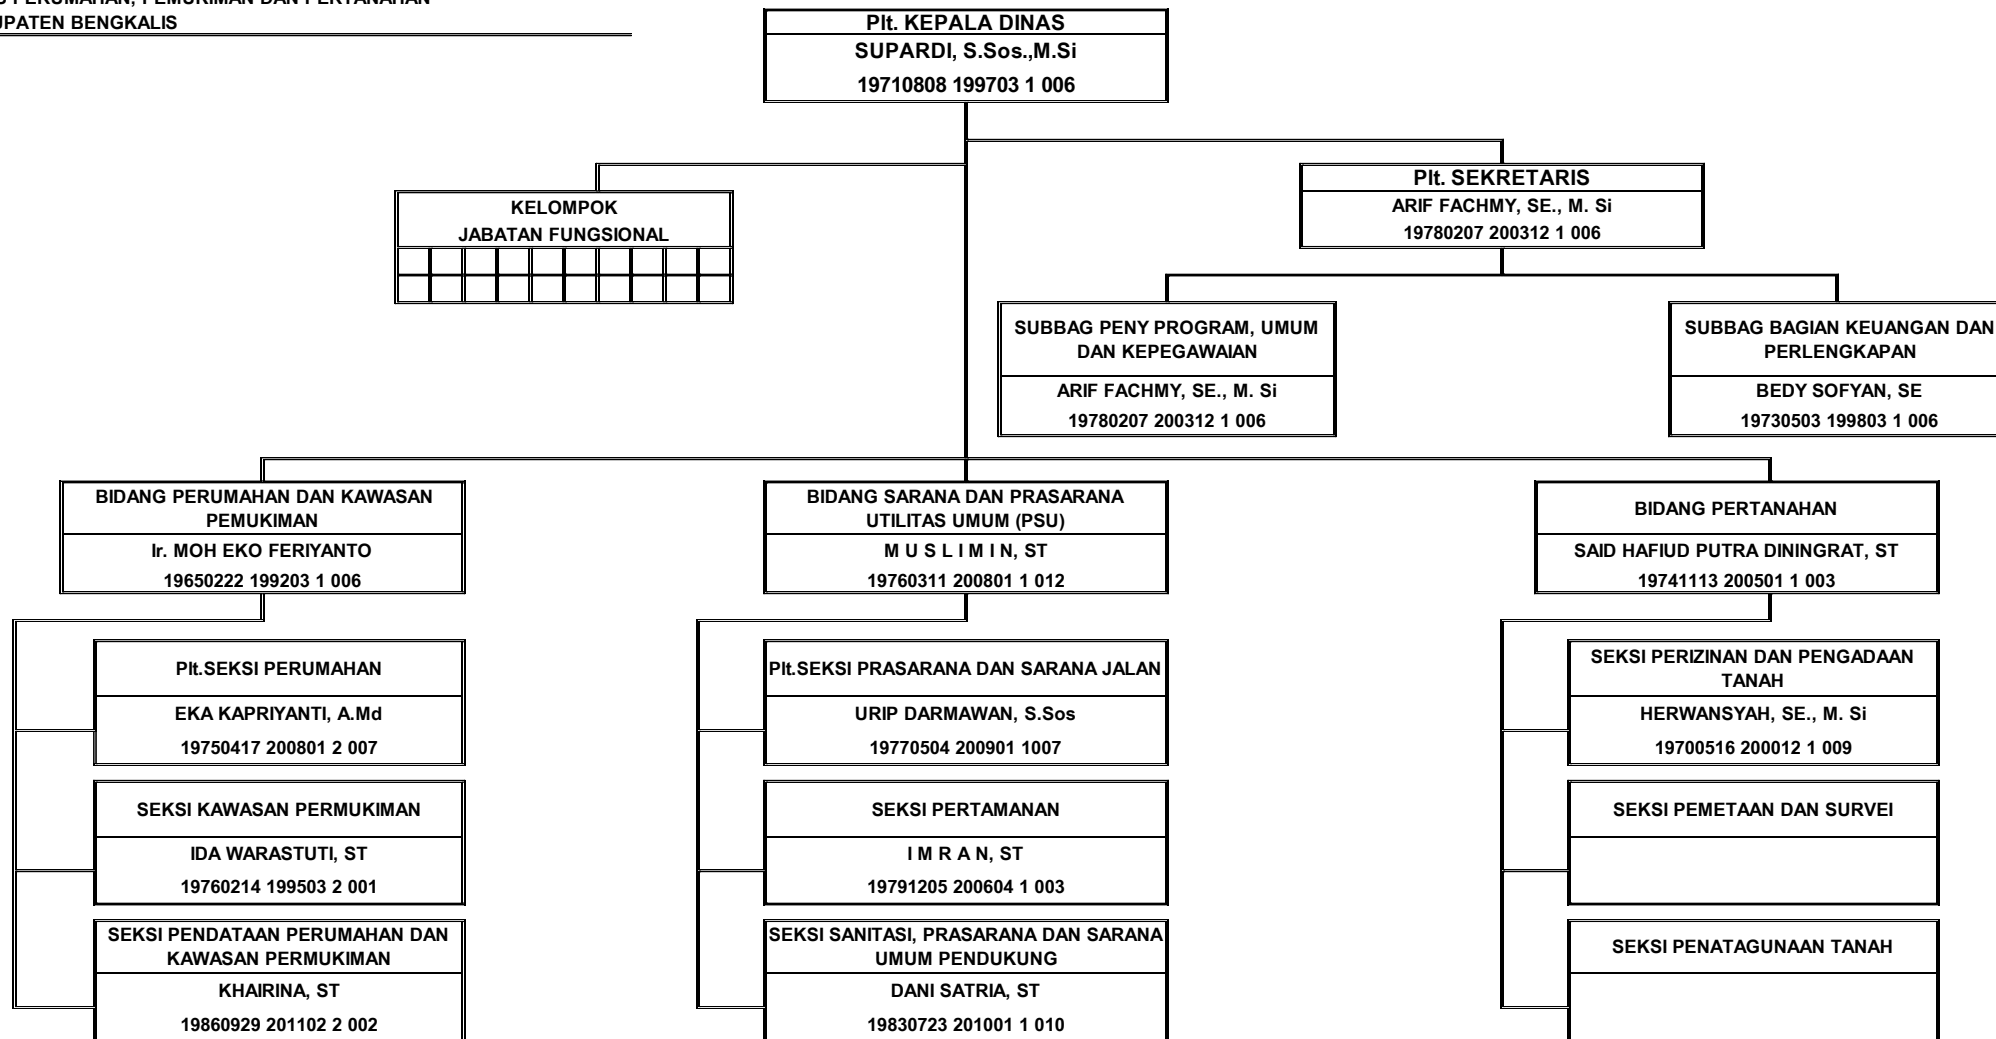

**BAGAN STRUKTUR ORGANISASI
DINAS PERUMAHAN, PEMUKIMAN DAN PERTANAHAN
KABUPATEN BENGKALIS**

Pit. KEPALA PERUMAHAN, PERMUKIMAN DAN
PERTANAHAN KABUPATEN BENGKALIS

SUPARDI, S.Sos.,M.Si
Pembina Utama Muda
NIP. 19710808 199703 1 006