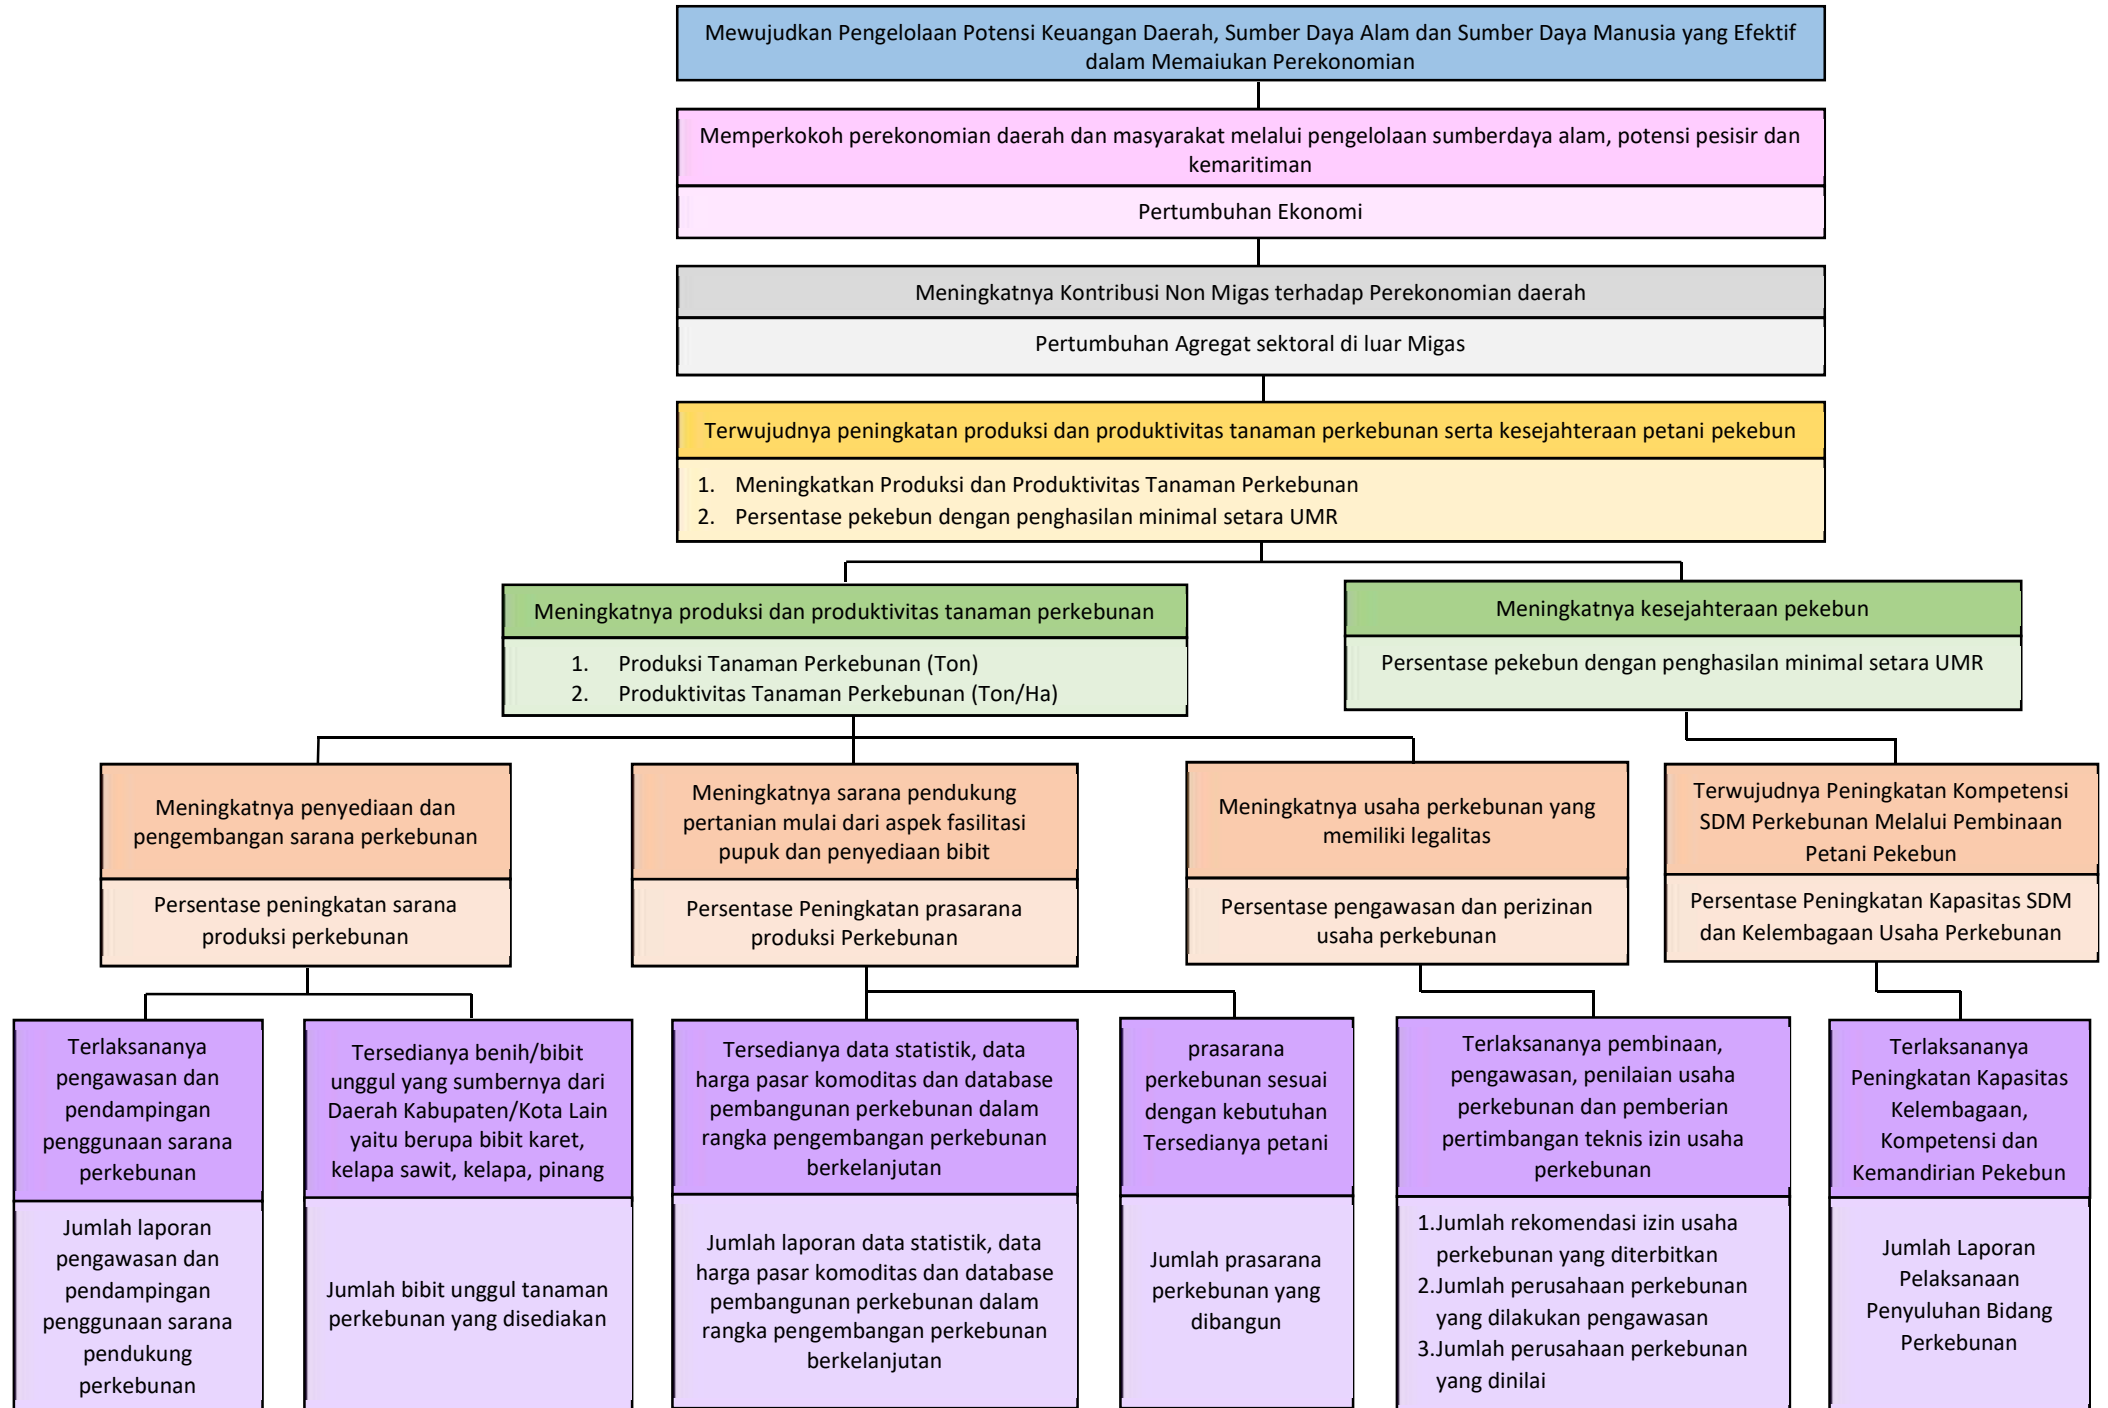

POHON KINERJA OPD

KABUPATEN	MISI I
	TUJUAN
	INDIKATOR
	SASARAN
	INDIKATOR

PERANGKAT DAERAH	TUJUAN
	INDIKATOR

ESSELON II	SASARAN
	INDIKATOR

ESSELON III	SASARAN
	INDIKATOR

ESSELON IV	SASARAN
	INDIKATOR

POHON KINERJA OPD

K A B U P A T E N	MISI III
	TUJUAN
	INDIKATOR
	SASARAN
	INDIKATOR

P E R A N G K A T D A E R A H	TUJUAN
	INDIKATOR

E S S E L O N II	SASARAN
	INDIKATOR

E S S E L O N III	SASARAN
	INDIKATOR

E S S E L O N IV	SASARAN
	INDIKATOR