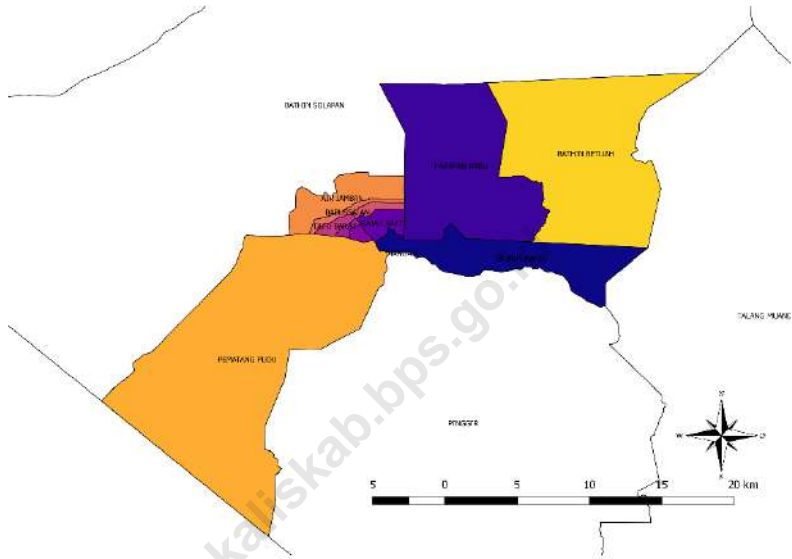

PETA WILAYAH KECAMATAN BUKIT BATU

<https://bengkalis.kab.bps.go.id>