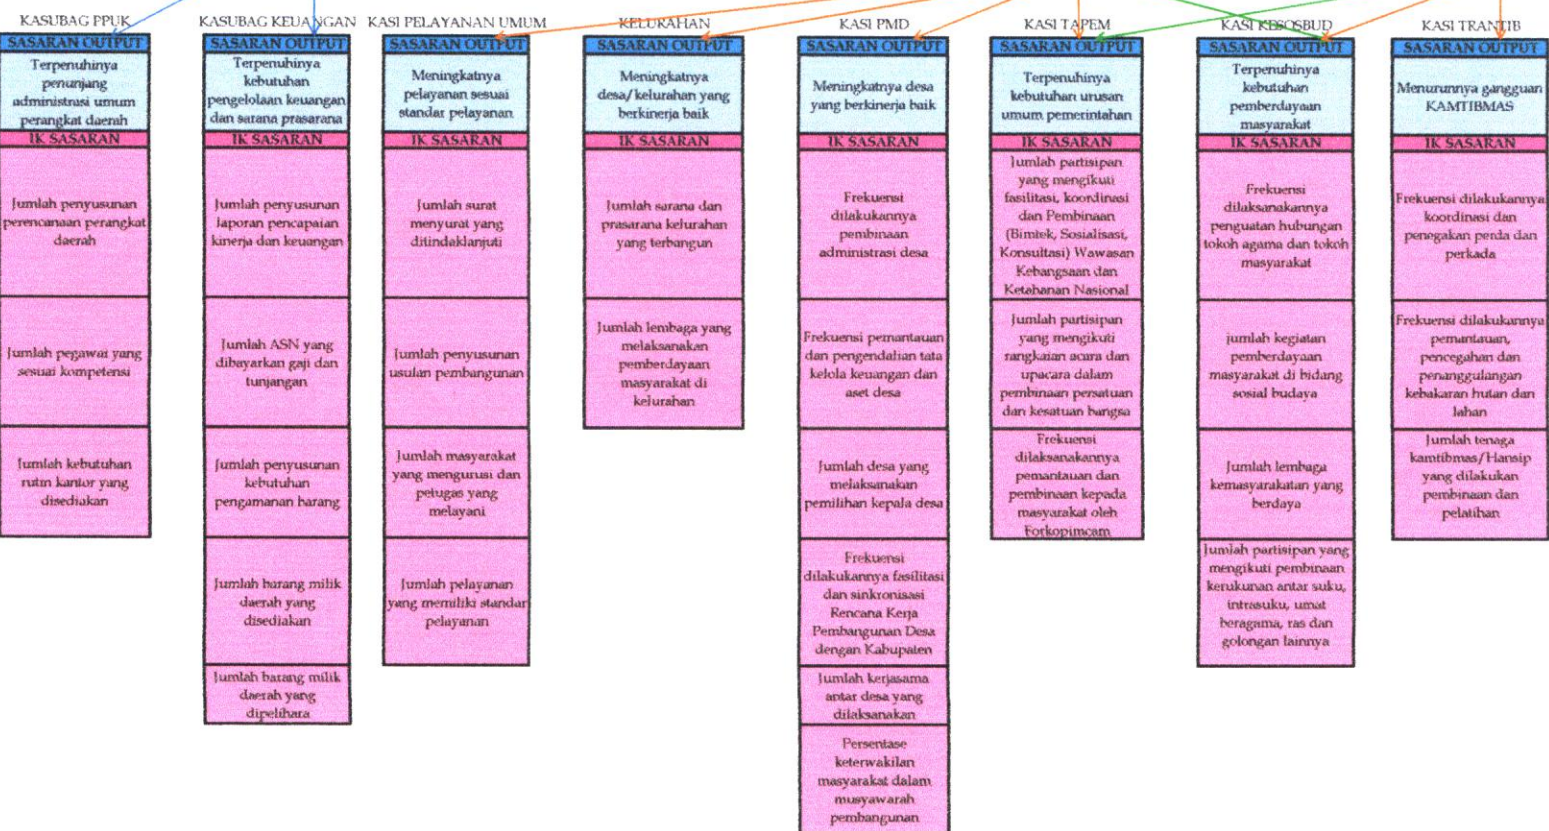

Persentase desa berkinerja baik

Persentase penurunan Gangguan Kamtibmas

 CAMAT BUKIT BATU
 TAUBIK HIDAYAT, SSTP. MPA
 PEMBINA
 NIP. 19821205 200212 1 001