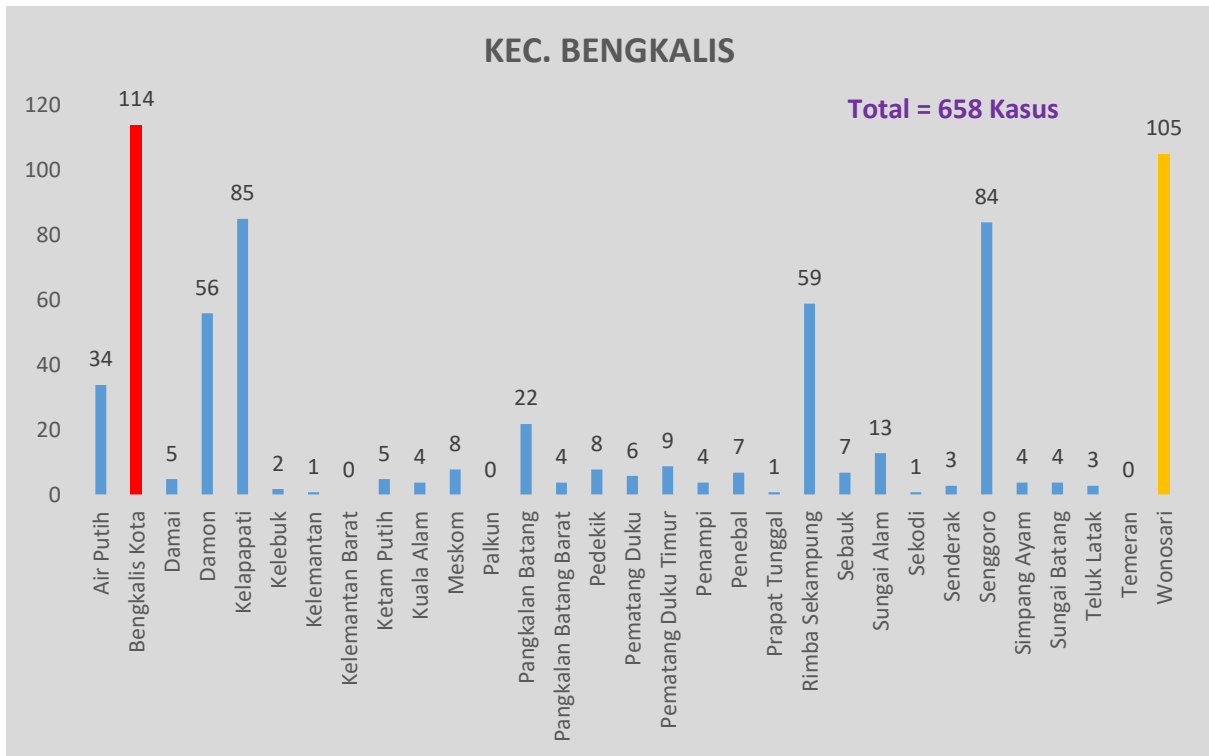

## GRAFIK PERKEMBANGAN KASUS COVID-19 DI DESA/KELURAHAN DI KABUPATEN BENGKALIS AGUSTUS 2021

### KEC. MANDAU