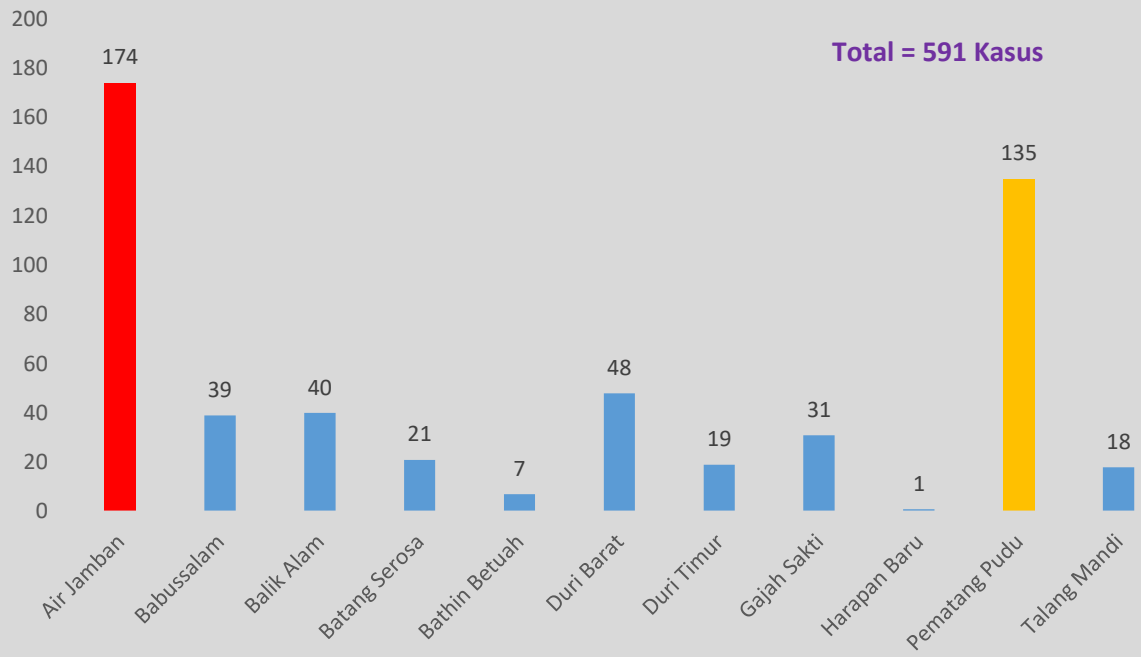

## GRAFIK PERKEMBANGAN KASUS COVID-19 DI DESA/KELURAHAN DI KABUPATEN BENGKALIS AGUSTUS 2021

### KEC. MANDAU