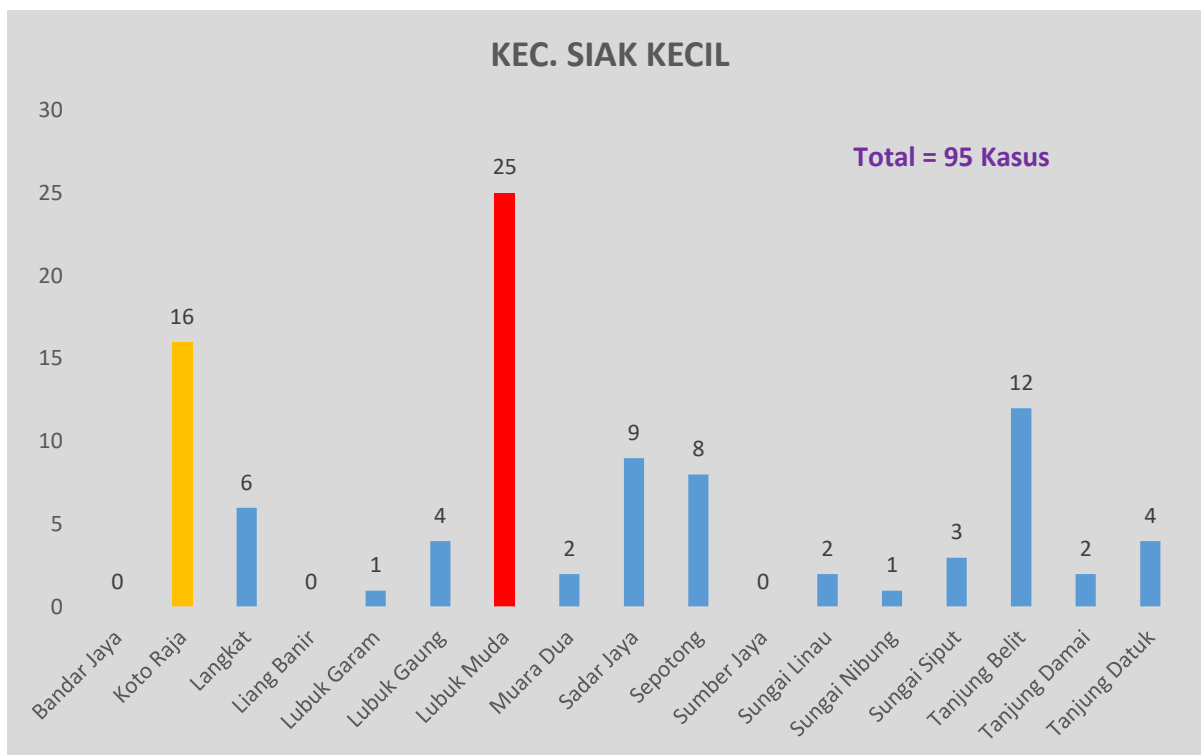

## GRAFIK PERKEMBANGAN KASUS COVID-19 DI DESA/KELURAHAN DI KABUPATEN BENGKALIS AGUSTUS 2021

### KEC. MANDAU

### KEC. PINGGIR