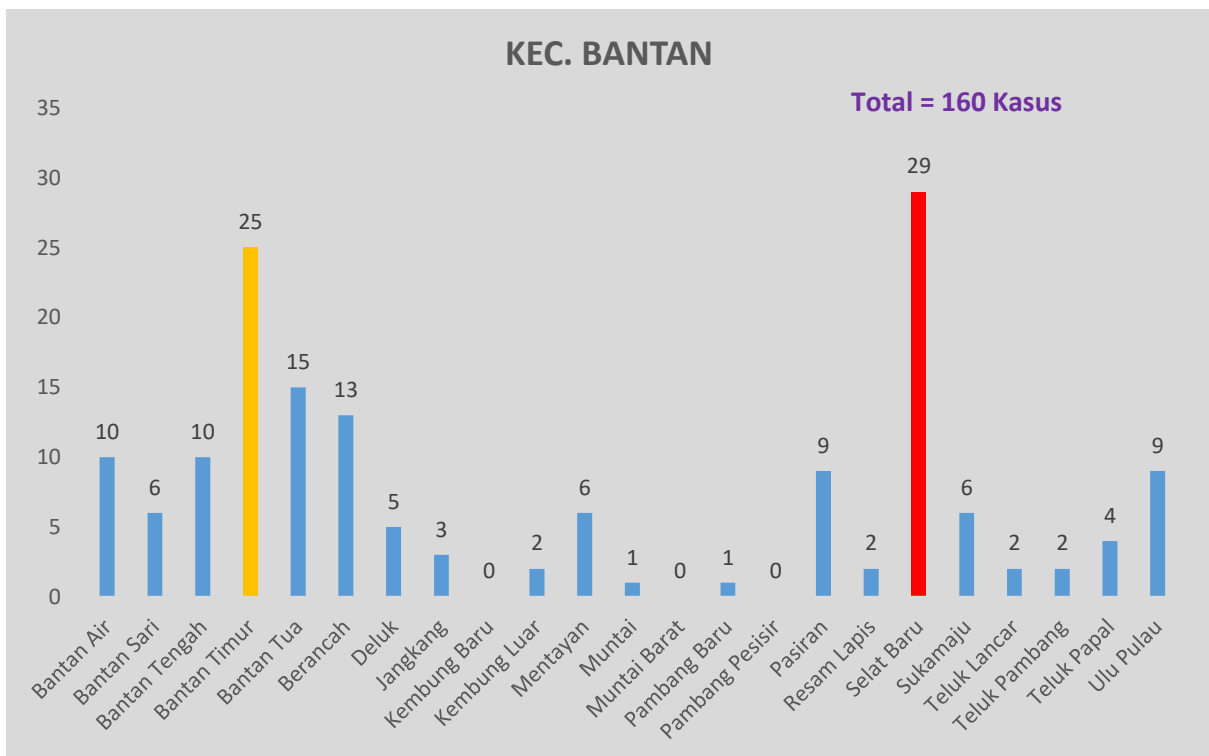

## GRAFIK PERKEMBANGAN KASUS COVID-19 DI DESA/KELURAHAN DI KABUPATEN BENGKALIS AGUSTUS 2021

### KEC. MANDAU