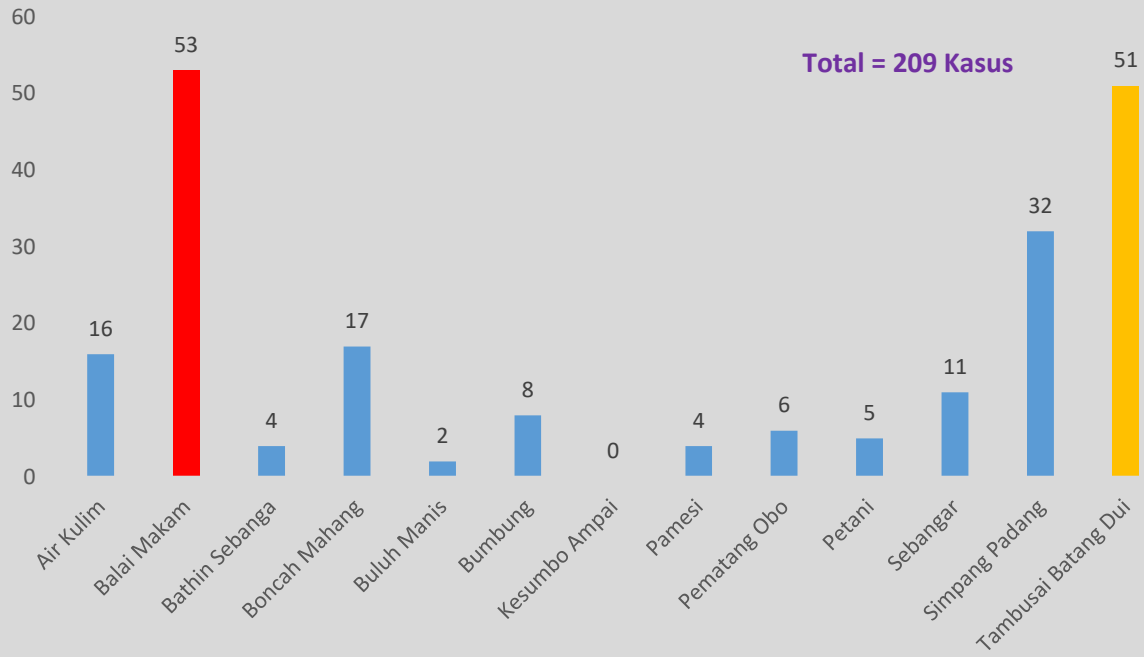

KEC. BATHIN SOLAPAN