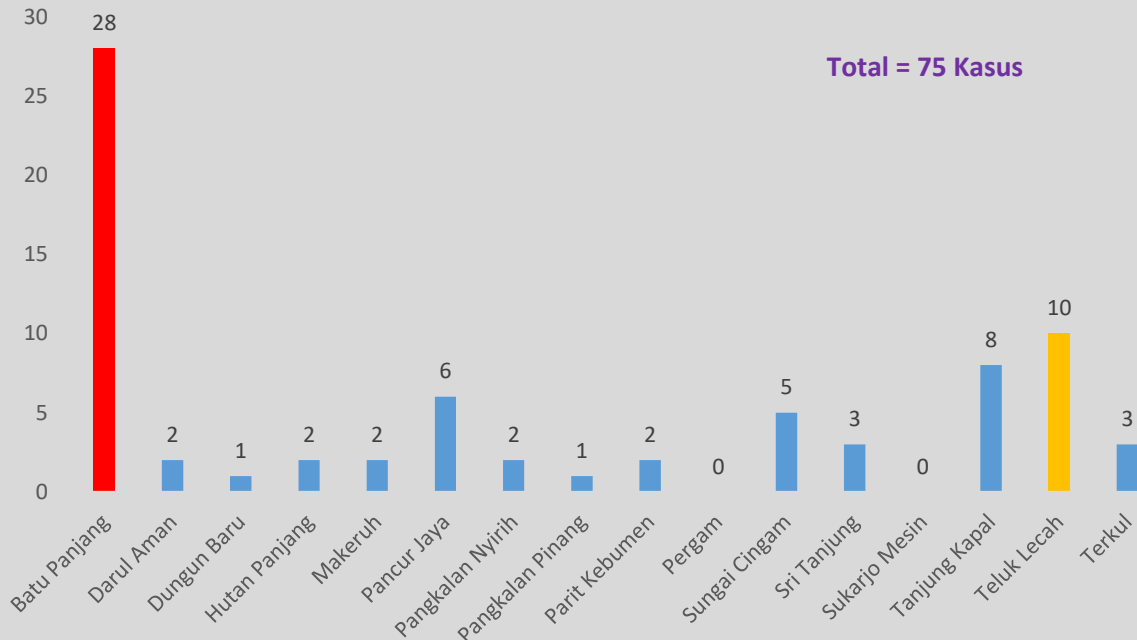

KEC. BATHIN SOLAPAN

KEC. RUPAT