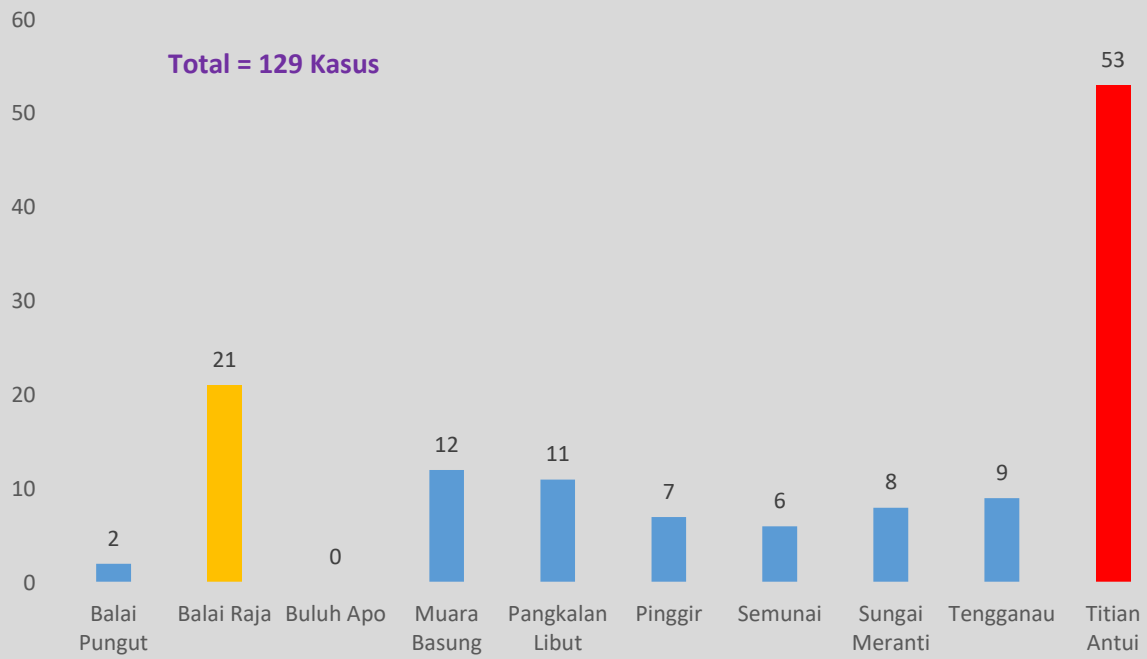

KEC. PINGGIR