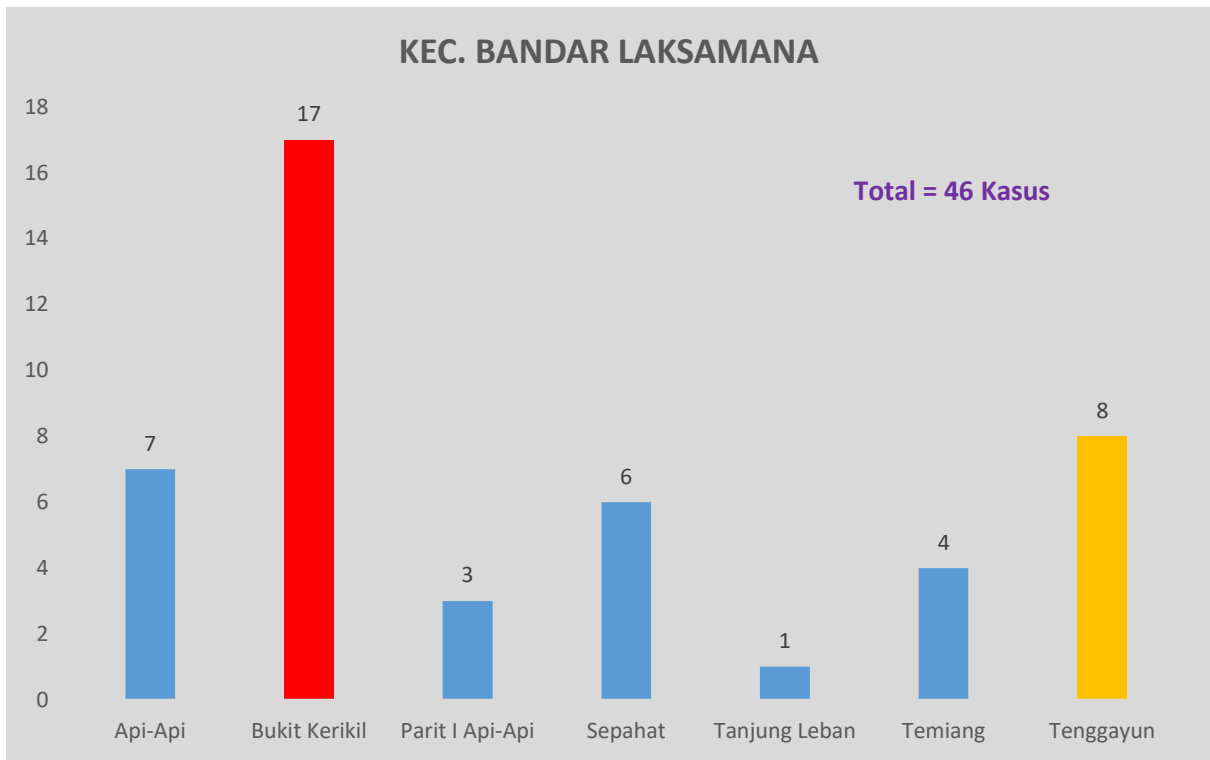

## GRAFIK PERKEMBANGAN KASUS COVID-19 DI DESA/KELURAHAN DI KABUPATEN BENGKALIS AGUSTUS 2021

### KEC. MANDAU