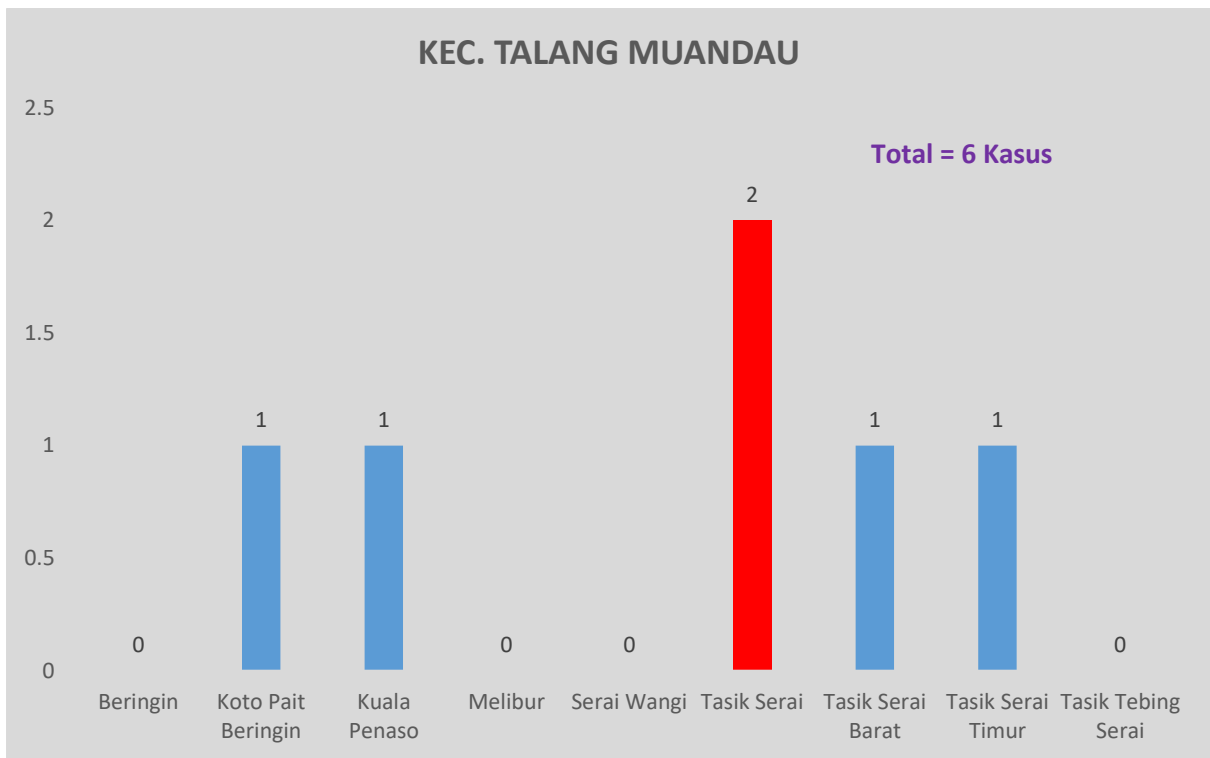

## GRAFIK PERKEMBANGAN KASUS COVID-19 DI DESA/KELURAHAN DI KABUPATEN BENGKALIS AGUSTUS 2021

### KEC. MANDAU