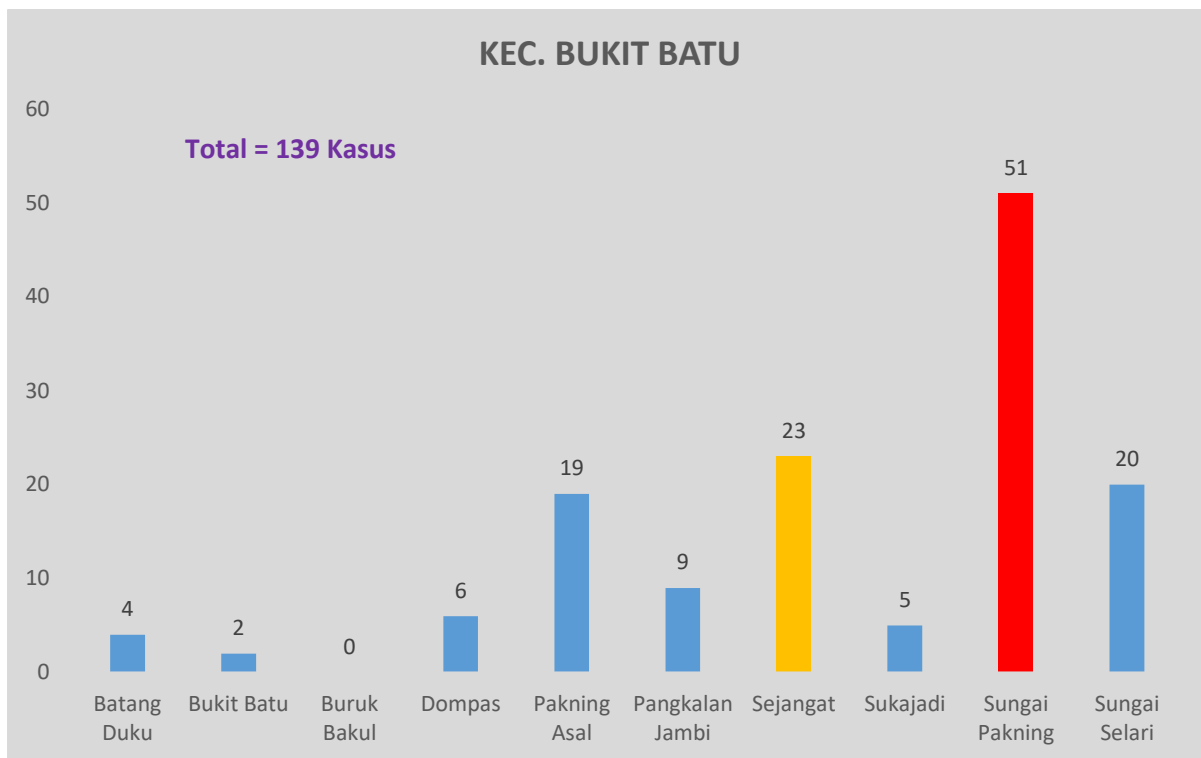

## GRAFIK PERKEMBANGAN KASUS COVID-19 DI DESA/KELURAHAN DI KABUPATEN BENGKALIS AGUSTUS 2021

### KEC. MANDAU