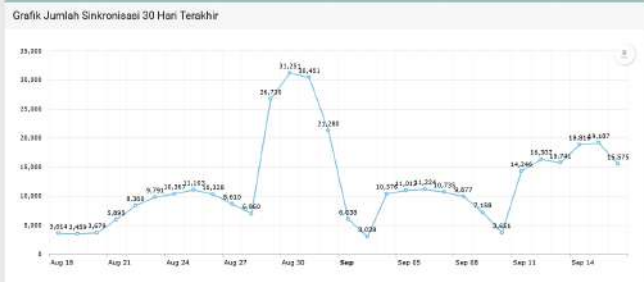

[BERITA SELENGKAPNYA](#) [ARSIP BERITA](#)

Kalender Pendaftaran

5 kegiatan terdekat

Tidak ada kegiatan pada periode ini

Foto Gallery

Jumlah Sinkronisasi 10 Hari Terakhir

No	Tanggal	Jumlah
1	17 September 2023	8.021
2	16 September 2023	19.579
3	15 September 2023	19.187
4	14 September 2023	18.816
5	13 September 2023	15.741
6	12 September 2023	16.307
7	11 September 2023	14.246
8	10 September 2023	3.651
9	09 September 2023	7.138
10	08 September 2023	9.877